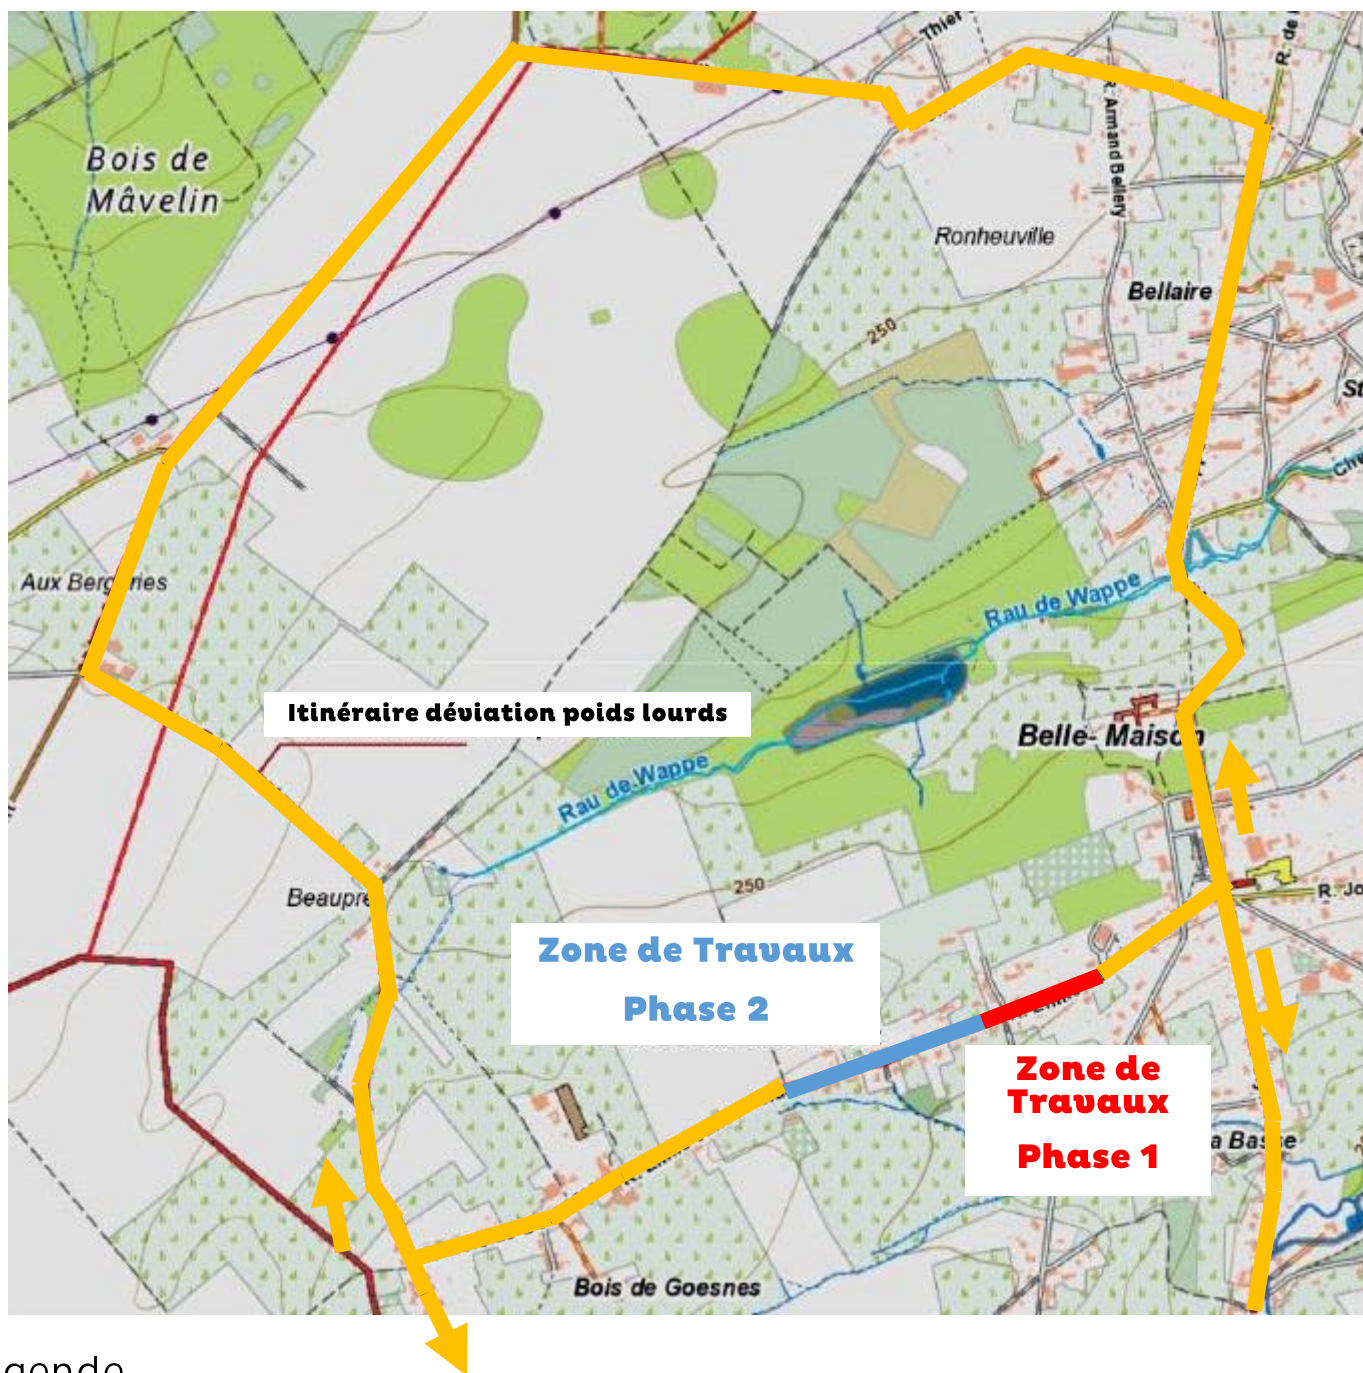

# Activités et travaux à Marchin : impacts sur la circulation

**À partir du 3 mai** : Travaux de réfection de voirie et d'égouttage de la rue Emile Vanderuelde

Légende

-  Déviation
-  Phase 1 - Circulation interdite
-  Phase 2 - Circulation interdite

Légende